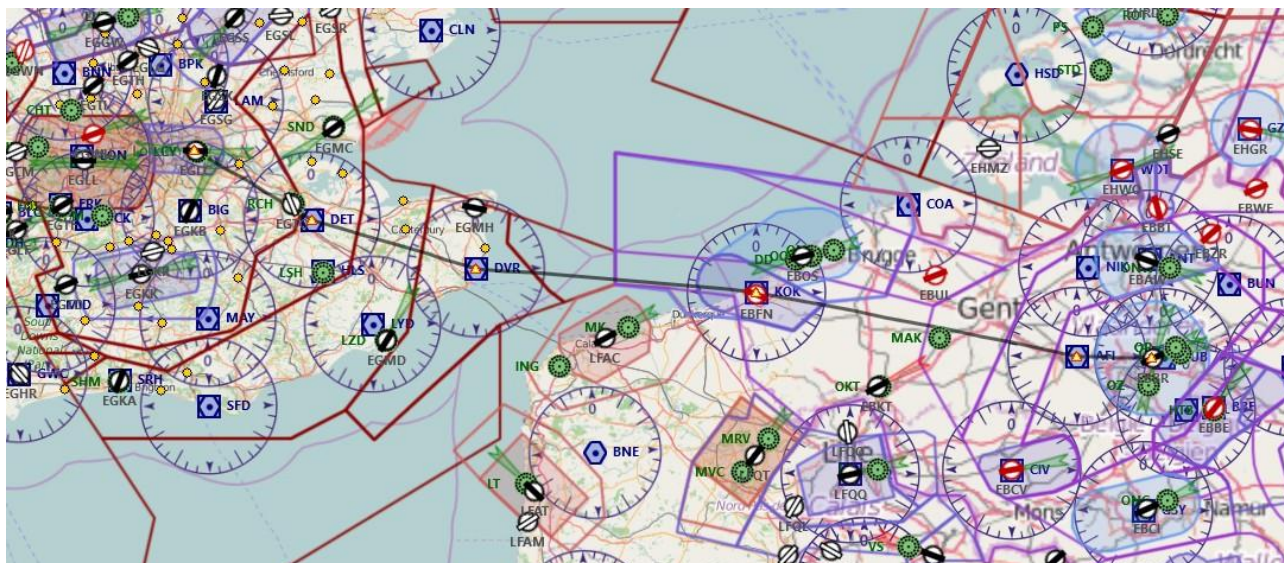

25^ TAPPA: BRUXELLES (EBBR) – LONDRA (EGLC)

Piano volo:

Waypoint	Descrizione	Prua °M	Ora	Dist (nm)	Rotta °M	Rotta °T	G/S (kts)
EBBR	Brussels National	002°	0	0	000°	000°	150
AFI	AFFLIGEM (114,9 MHz)	274°	5	13,1	274°	272°	150
KOK	KOKSY (114,5 MHz)	282°	23	57,3	282°	282°	150
DVR	DOVER (114,95 MHz)	275°	20	48,8	275°	275°	150
DET	DETLING (117,3 MHz)	287°	12	29,9	287°	287°	150
EGLC	London City	302°	9	23,6	302°	301°	150

Breve descrizione del volo: attraverseremo il Canale della Manica per approdare in una delle capitali europee più famose: Londra. Atterreremo nel famoso aeroporto di London City.

Cartine

Bruxelles (EBBR)

Londra (EGLC)