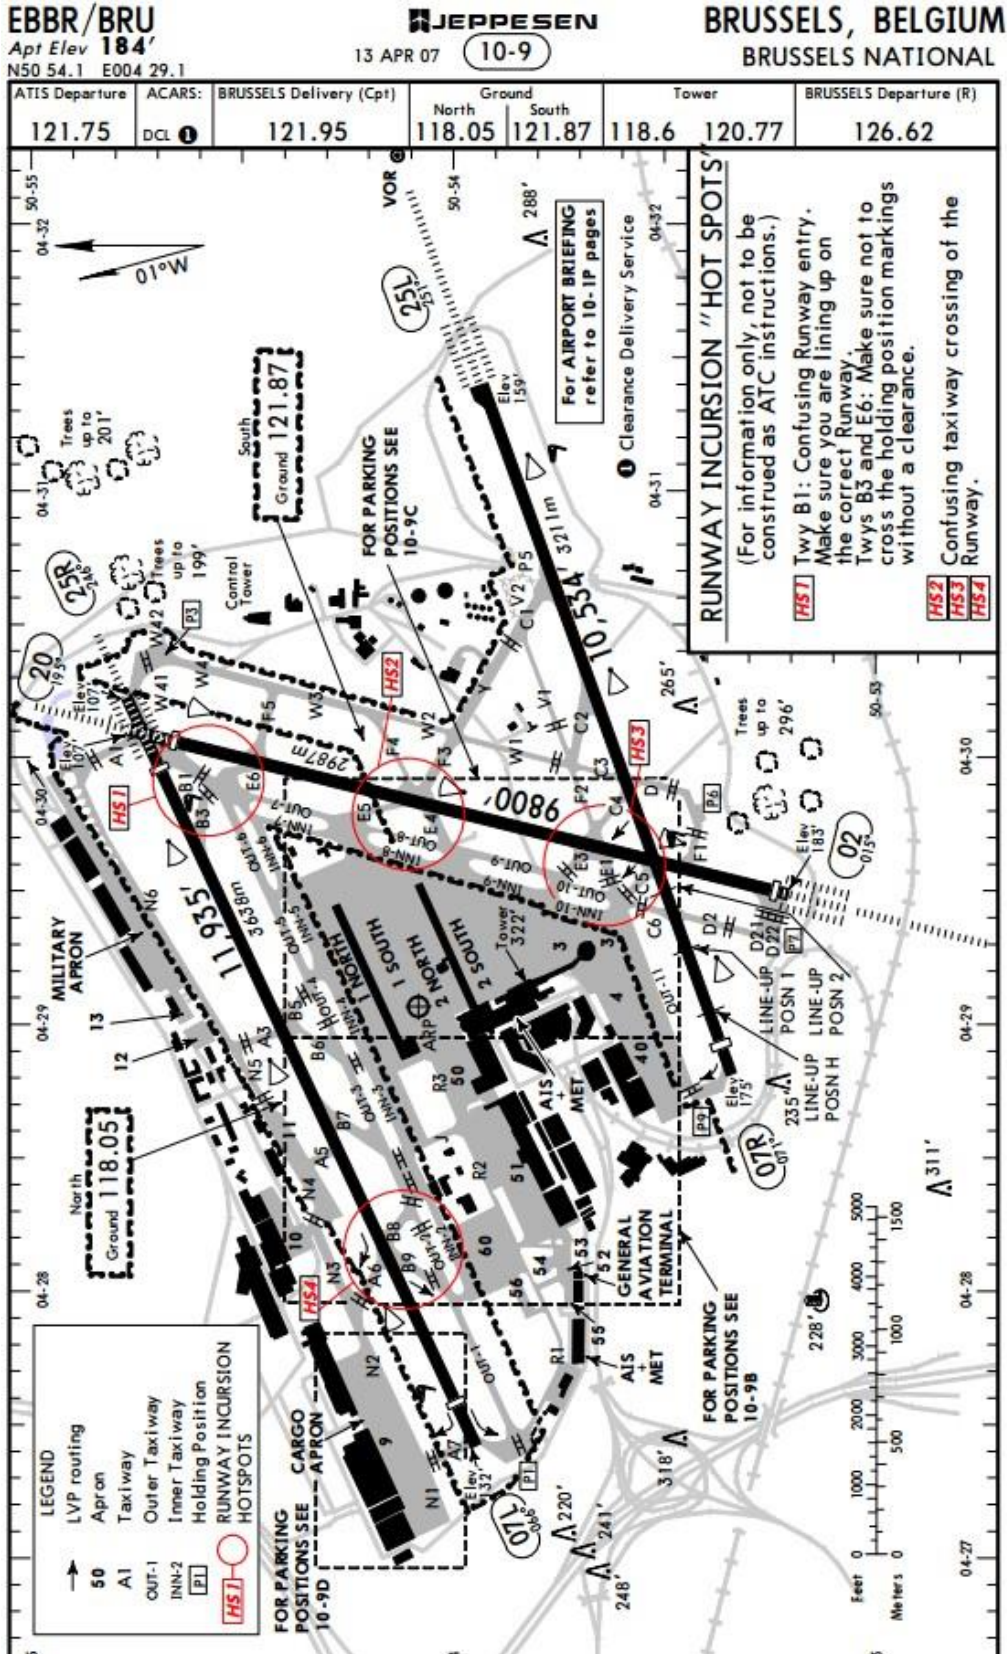

25^ TAPPA: BRUXELLES (EBBR) – LONDRA (EGLC)

Piano volo:

Waypoint	Descrizione	Prua °M	Ora	Dist (nm)	Rotta °M	Rotta °T	G/S (kts)
EBBR	Brussels National	002°	0	0	000°	000°	150
AFI	AFFLIGEM (114,9 MHz)	274°	5	13,1	274°	272°	150
KOK	KOKSY (114,5 MHz)	282°	23	57,3	282°	282°	150
DVR	DOVER (114,95 MHz)	275°	20	48,8	275°	275°	150
DET	DETLING (117,3 MHz)	287°	12	29,9	287°	287°	150
EGLC	London City	302°	9	23,6	302°	301°	150

Breve descrizione del volo: attraverseremo il Canale della Manica per approdare in una delle capitali europee più famose: Londra. Atterreremo nel famoso aeroporto di London City.

Cartine

Bruxelles (EBBR)

Londra (EGLC)