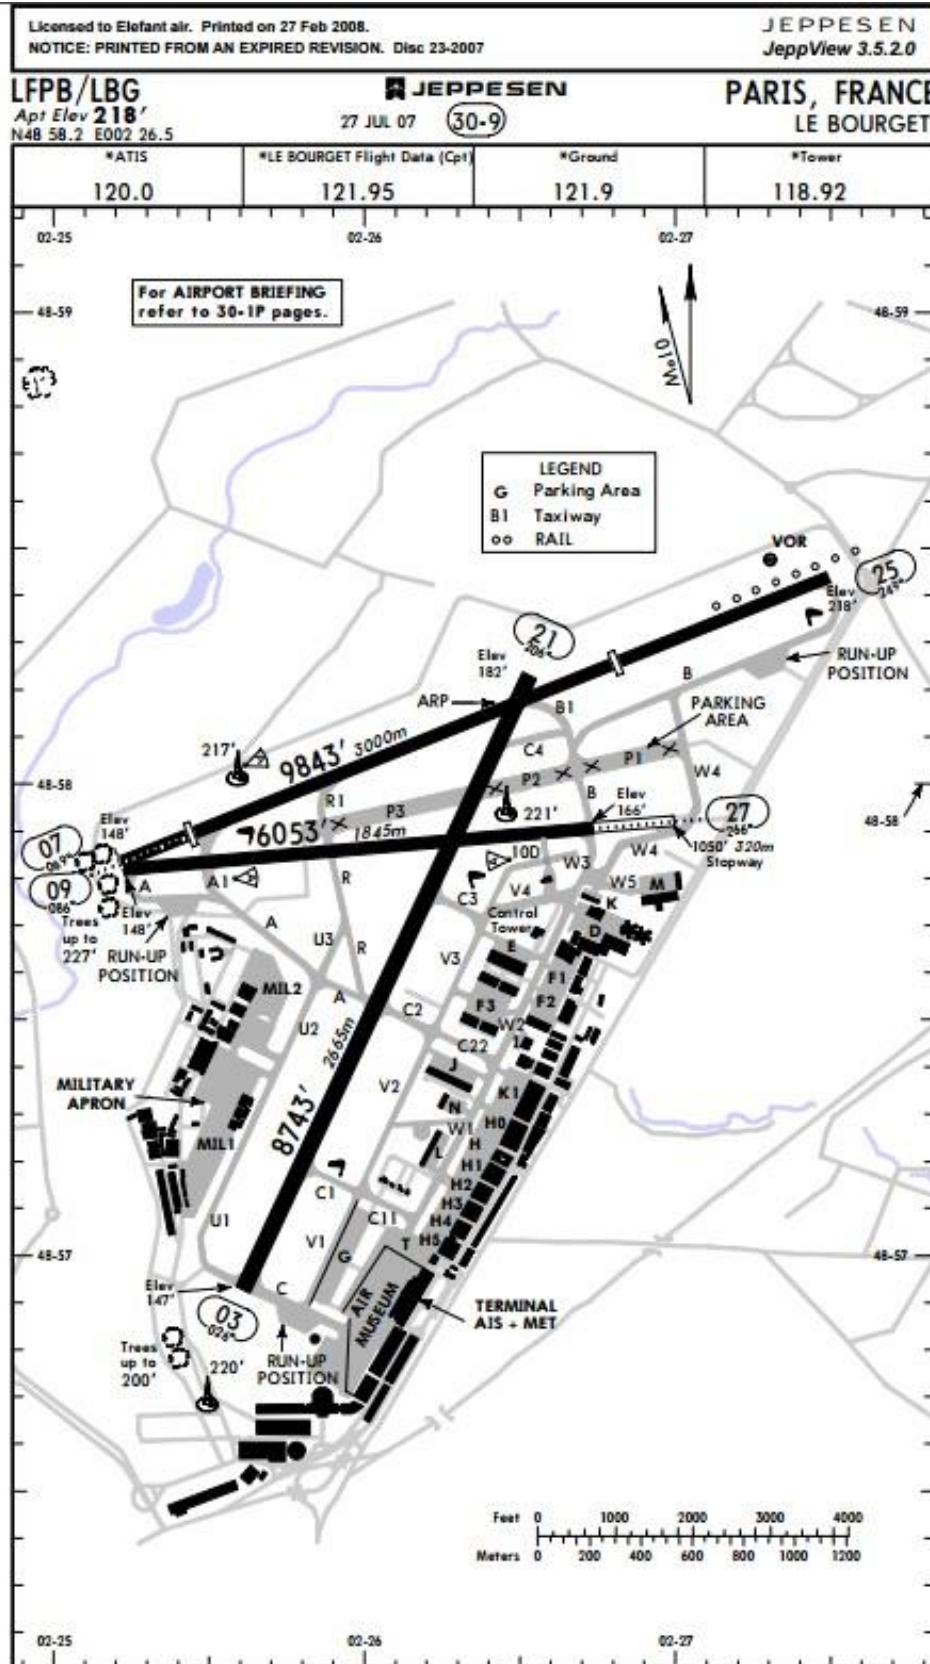

30^ TAPPA: PARIGI (LFPB) – BORDEAUX (LFBG)

Piano volo:

PVI GIRO AEREO D'EUROPA

Waypoint	Descrizione	Prua °M	Ora	Dist (nm)	Rotta °M	Rotta °T	G/S (kts)
LFPB	Le Bourget	002°	0	0	000°	000°	180
EPR	EPERNON (115,65 MHz)	239°	12	37,3	239°	237°	180
AMB	AMBOISE (113,7 MHz)	200°	25	75,6	200°	199°	180
CGC	COGNAC (116,2 MHz)	211°	40	120,2	211°	209°	180
LFBD	Merignac	200°	18	52,9	200°	199°	180

Breve descrizione del volo: lasciamo la capitale francese e continuiamo verso sud. Attraverseremo buona parte della Francia per approdare a Bordeaux.

Cartine

Parigi (LFPB)

Bordeaux (LFBD)