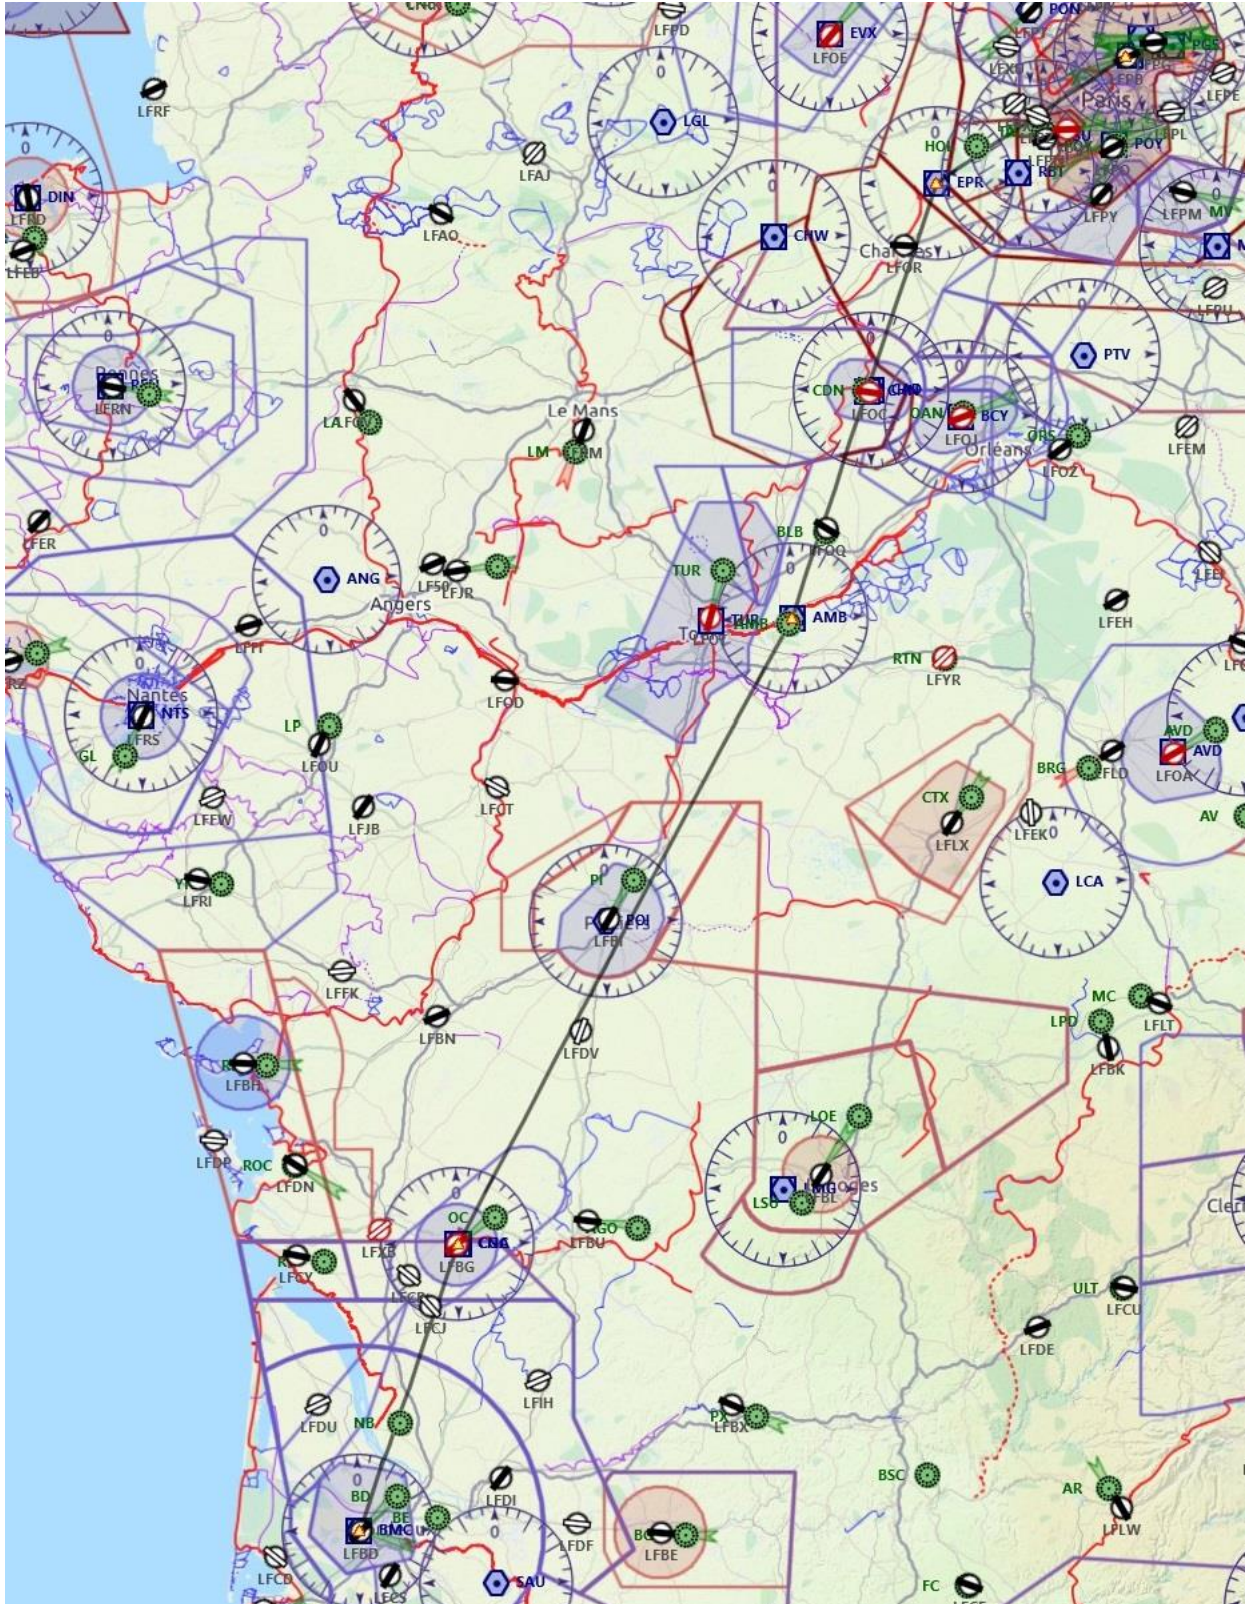

30^ TAPPA: PARIGI (LFPB) – BORDEAUX (LFBG)

Piano volo:

PVI GIRO AEREO D'EUROPA

Waypoint	Descrizione	Prua °M	Ora	Dist (nm)	Rotta °M	Rotta °T	G/S (kts)
LFPB	Le Bourget	002°	0	0	000°	000°	180
EPR	EPERNON (115,65 MHz)	239°	12	37,3	239°	237°	180
AMB	AMBOISE (113,7 MHz)	200°	25	75,6	200°	199°	180
CGC	COGNAC (116,2 MHz)	211°	40	120,2	211°	209°	180
LFBD	Merignac	200°	18	52,9	200°	199°	180

Breve descrizione del volo: lasciamo la capitale francese e continuiamo verso sud. Attraverseremo buona parte della Francia per approdare a Bordeaux.

Cartine

Parigi (LFPB)

Bordeaux (LFBD)