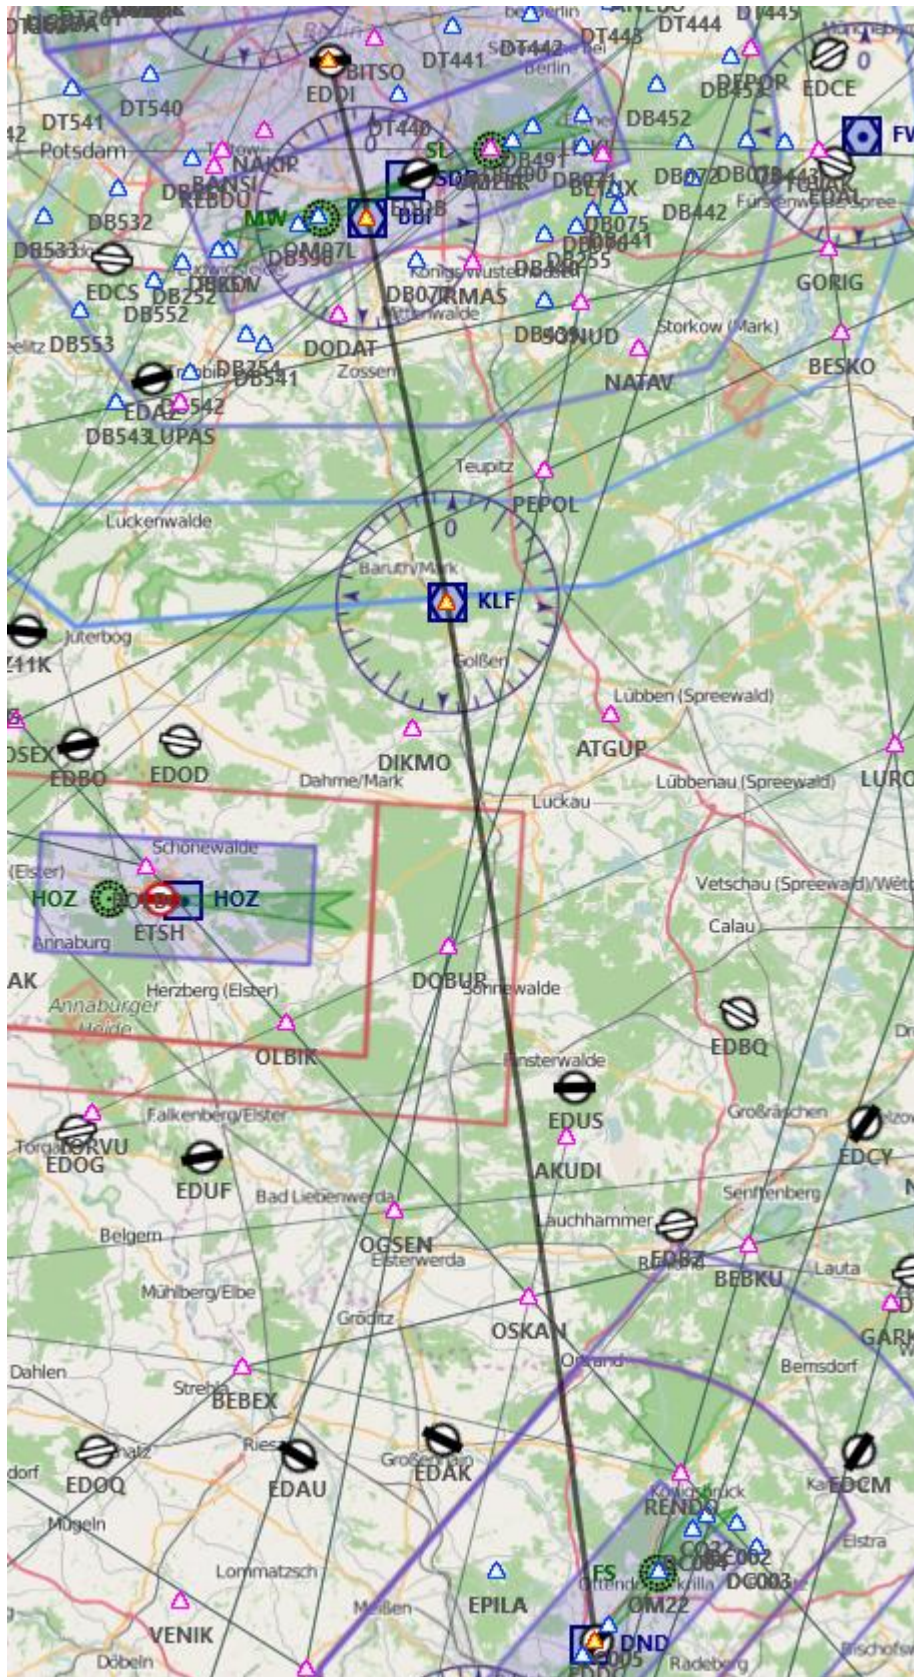

14^ TAPPA: DRESDA (EDDC) – BERLINO (EDDI)

Piano volo:

PVI GIRO AEREO D'EUROPA

Waypoint	Descrizione	Prua °M	Ora	Dist (nm)	Rotta °M
EDDC	Dresden	359°	0	0	000°
KLF	KLASDORF (115,15 MHz)	351°	31	53,7	351°
BBI	BERLIN BRANDENBURG (114,1 MHz)	345°	11	19,8	345°
EDDI	Tempelhof	343°	5	8,1	343°

Breve descrizione del volo: Come anticipato nella scorsa tappa, ci recheremo a Berlino, nell'aeroporto più piccolo. Tappa abbastanza breve, di soli 45 minuti circa, invito a prendere aerei leggeri lenti (intorno ai 100-100 nodi di crociera)

Cartine

Dresda (EDDC)

Berlino (EDDI)