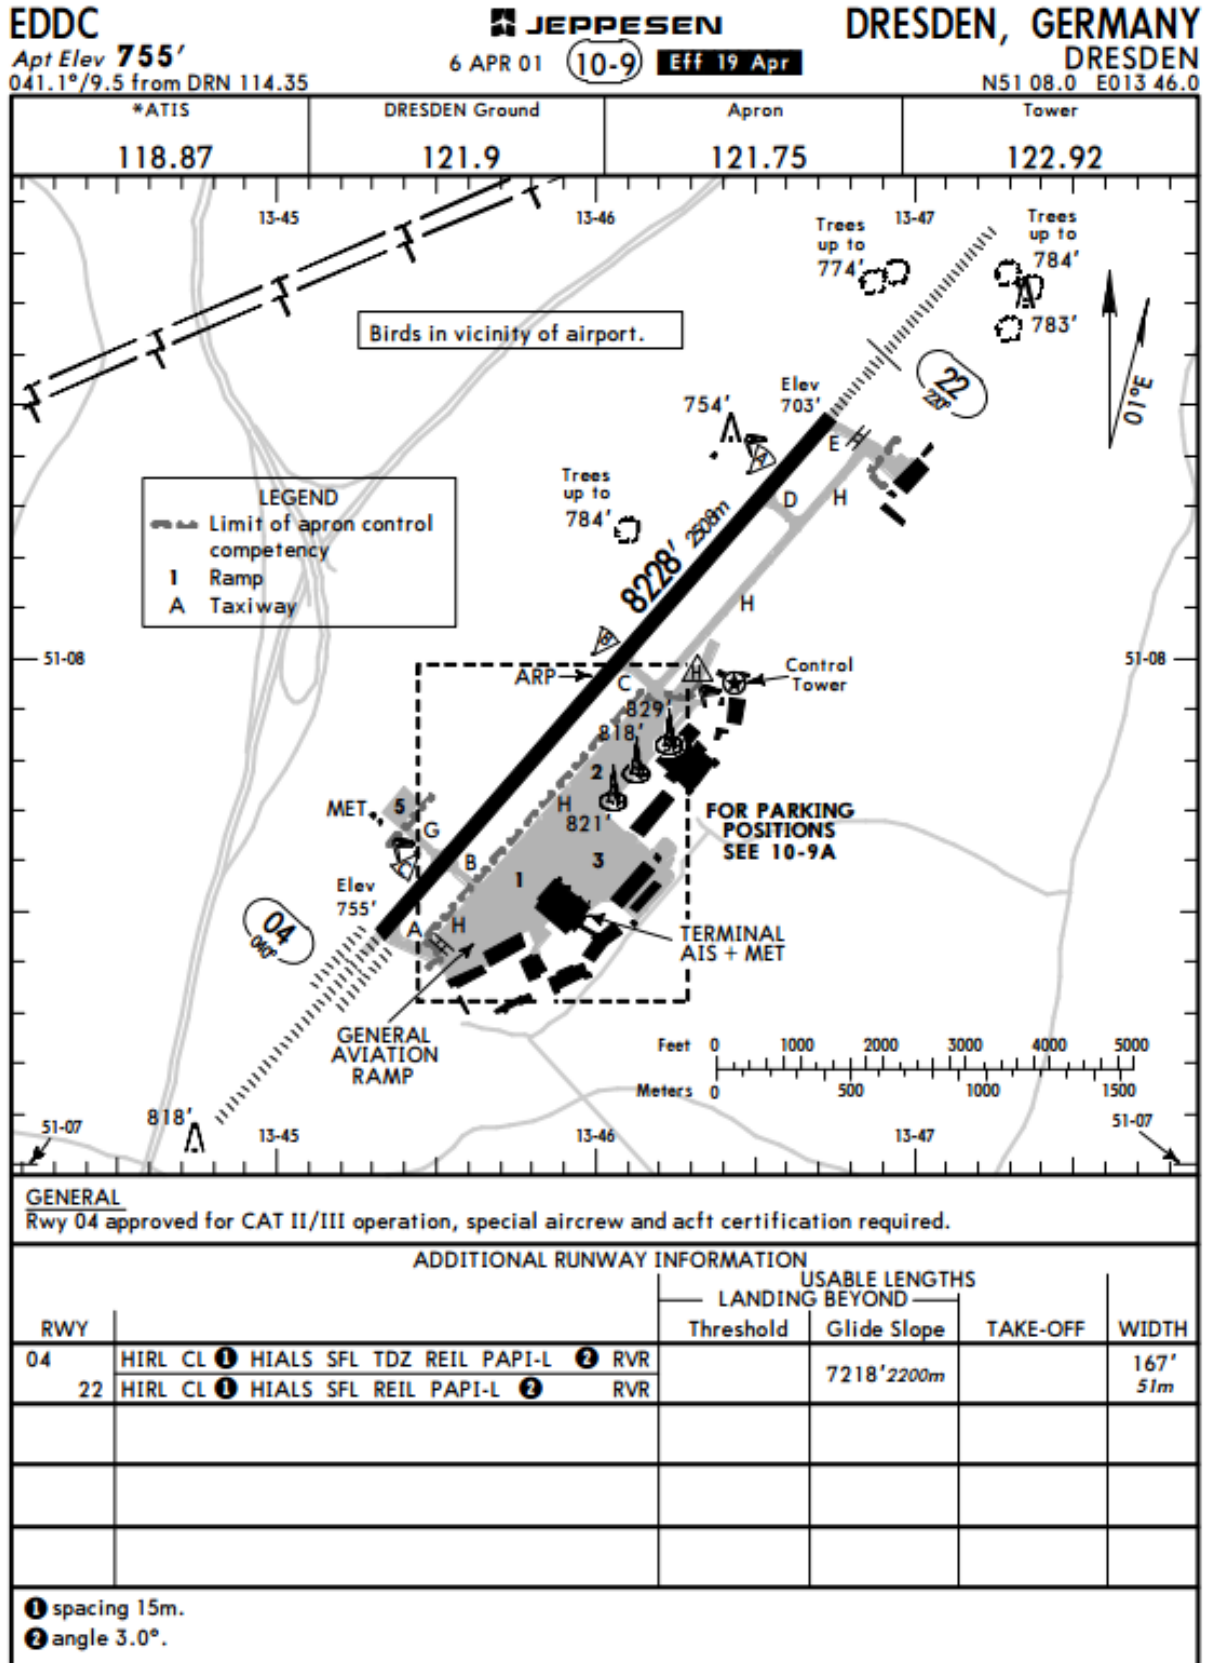

14^ TAPPA: DRESDA (EDDC) – BERLINO (EDDI)

Piano volo:

PVI GIRO AEREO D'EUROPA

Waypoint	Descrizione	Prua °M	Ora	Dist (nm)	Rotta °M
EDDC	Dresden	359°	0	0	000°
KLF	KLASDORF (115,15 MHz)	351°	31	53,7	351°
BBI	BERLIN BRANDENBURG (114,1 MHz)	345°	11	19,8	345°
EDDI	Tempelhof	343°	5	8,1	343°

Breve descrizione del volo: Come anticipato nella scorsa tappa, ci recheremo a Berlino, nell'aeroporto più piccolo. Tappa abbastanza breve, di soli 45 minuti circa, invito a prendere aerei leggeri lenti (intorno ai 100-100 nodi di crociera)

Cartine

Dresda (EDDC)

Berlino (EDDI)