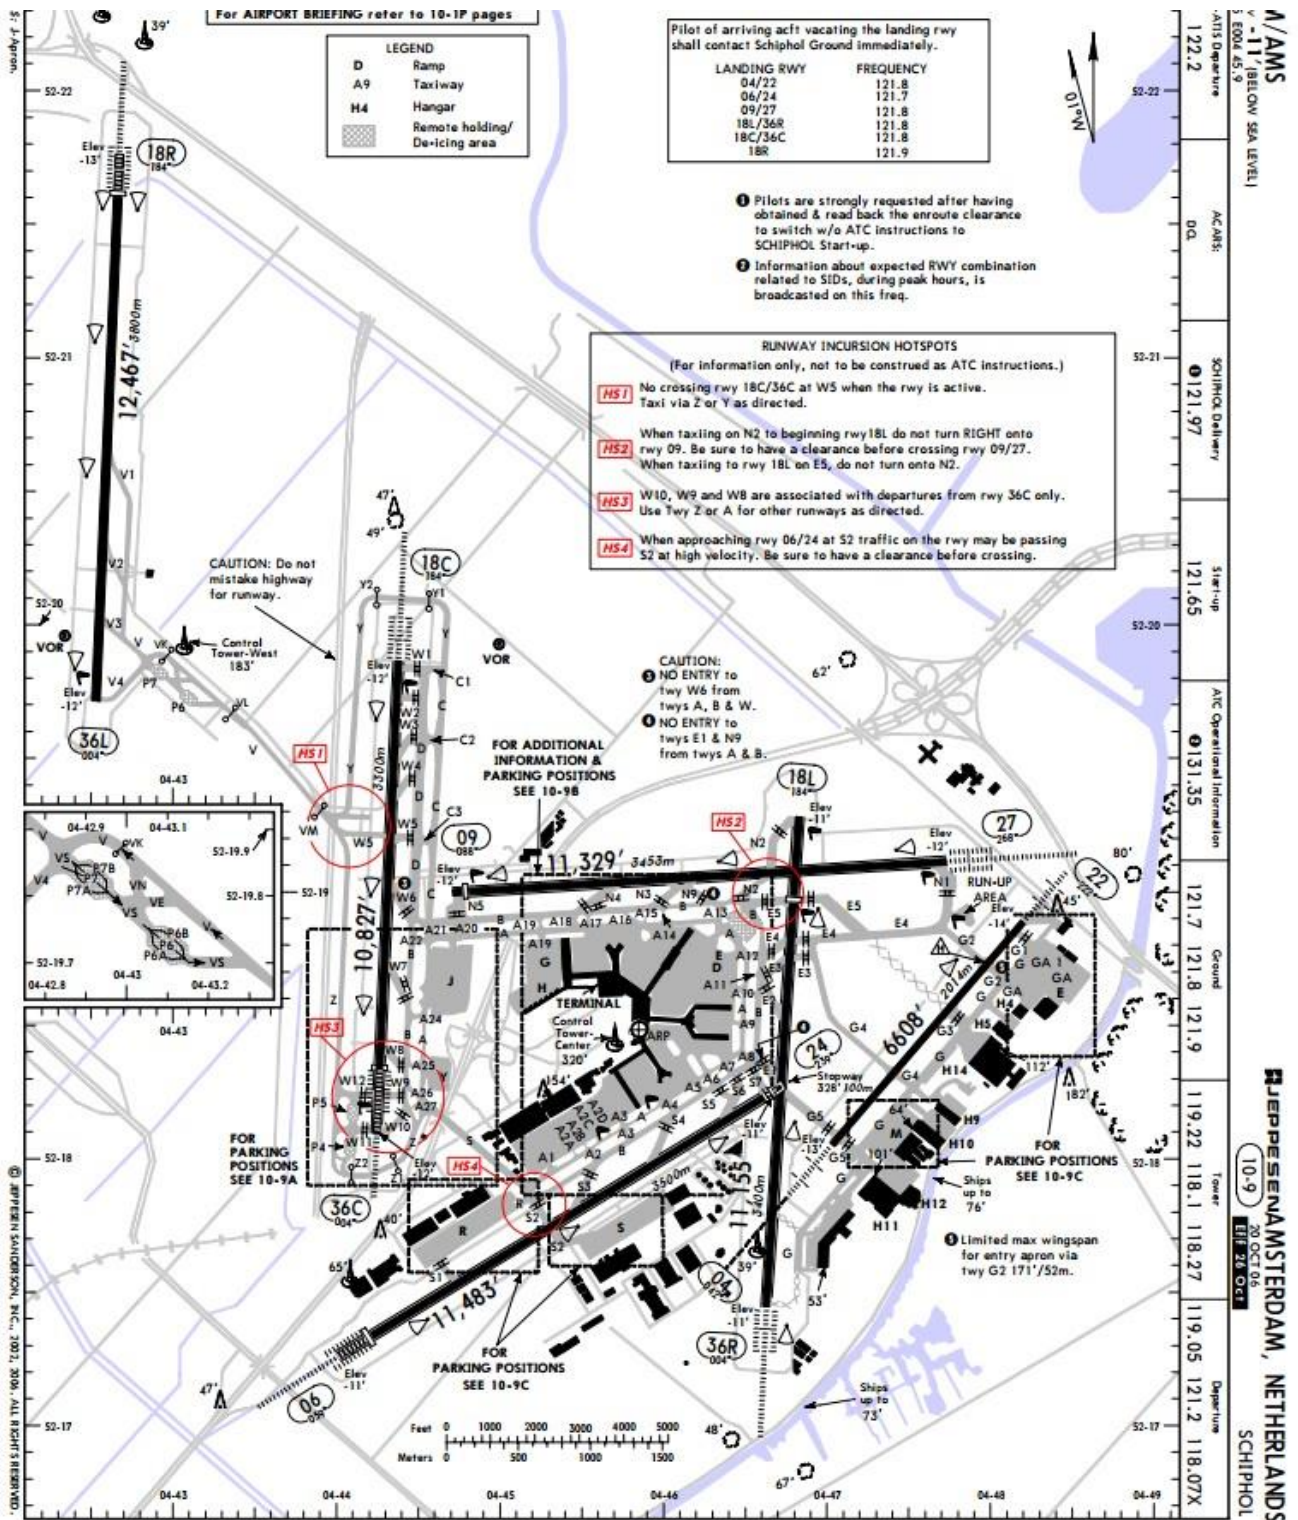

24^ TAPPA: AMSTERDAM (EHAM) – BRUXELLES (EBBR)

Piano volo:

Waypoint	Descrizione	Prua °M	Ora	Dist (nm)	Rotta °M	Rotta °T	G/S (kts)
EHAM	Schiphol	000°	0	0	000°	000°	150
FRT	HAASTRECHT (117,15 MHz)	179°	7	18,2	179°	179°	150
ANT	ANTWERP (DEURNE) (113,5 MHz)	192°	20	50,1	192°	193°	150
EBBR	Brussels National	179°	7	17,4	179°	179°	150

**Breve descrizione del volo:** da una capitale europea all'altra. Da Amsterdam a Bruxelles. Seguiremo una rotta nell'entroterra.

Cartine

Amsterdam (EHAM)

Bruxelles (EBBR)