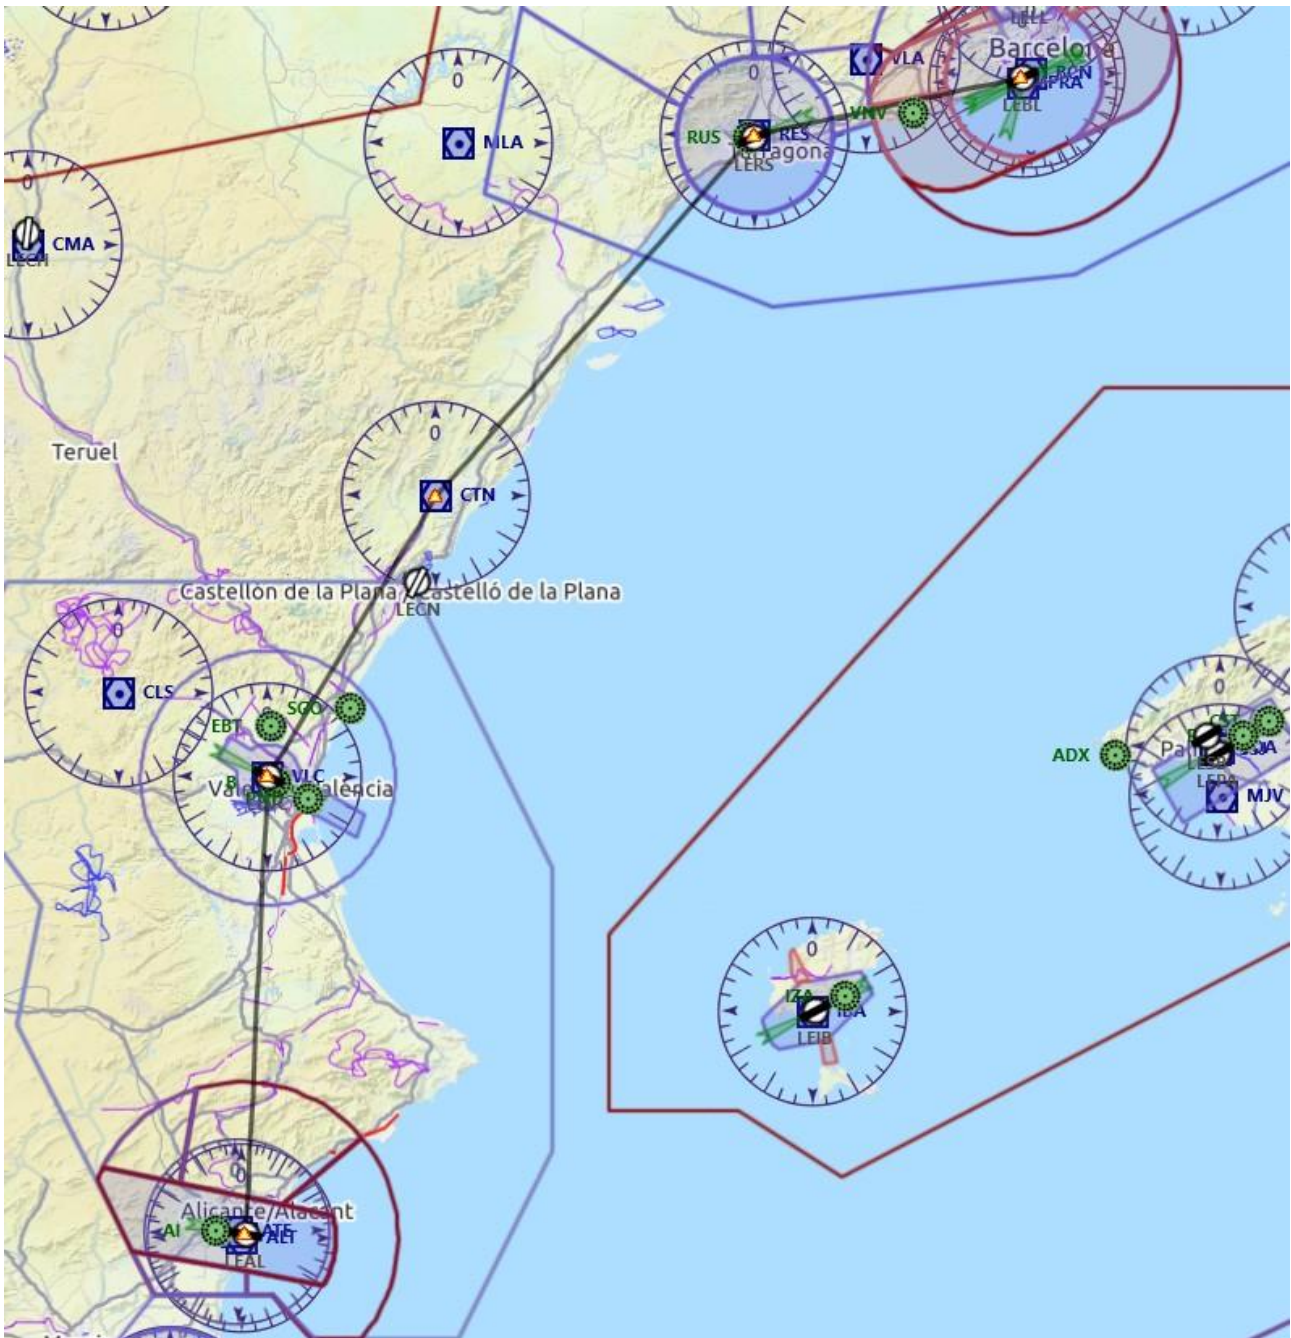

## 35^ TAPPA: ALICANTE (LEAL) – BARCELONA (LEBL)

Piano volo:

Waypoint	Descrizione	Prua °M	Ora	Dist (nm)	Rotta °M	Rotta °T	G/S (kts)
LEAL	Alicante	002°	0	0	000°	000°	180
LEVC	Manises	005°	24	72,5	005°	003°	180
CTN	CASTELLON (117,05 MHz)	033°	17	51,1	033°	031°	180
RES	REUS (114,2 MHz)	041°	25	74,5	041°	041°	180
LEBL	El Prat	078°	14	41,9	078°	078°	180

**Breve descrizione del volo:** seguendo la costa spagnola ci sposteremo da Alicante a Barcellona. Lungo il tragitto ci sarà la possibilità di effettuare touch & go a discrezione.

**Cartine**

**Alicante (LEAL)**

Barcelona (LEBL)