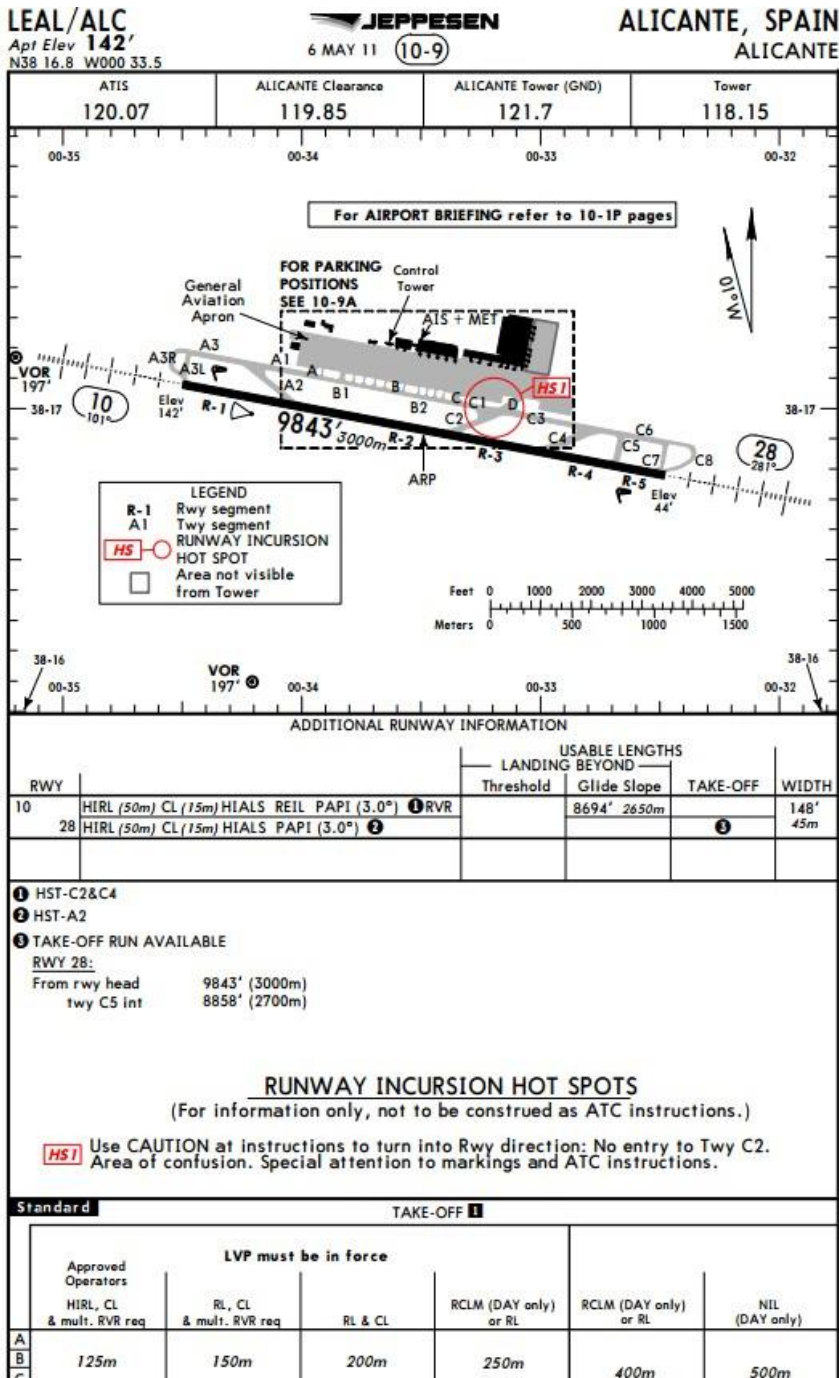

## 35^ TAPPA: ALICANTE (LEAL) – BARCELONA (LEBL)

Piano volo:

Waypoint	Descrizione	Prua °M	Ora	Dist (nm)	Rotta °M	Rotta °T	G/S (kts)
LEAL	Alicante	002°	0	0	000°	000°	180
LEVC	Manises	005°	24	72,5	005°	003°	180
CTN	CASTELLON (117,05 MHz)	033°	17	51,1	033°	031°	180
RES	REUS (114,2 MHz)	041°	25	74,5	041°	041°	180
LEBL	El Prat	078°	14	41,9	078°	078°	180

**Breve descrizione del volo:** seguendo la costa spagnola ci sposteremo da Alicante a Barcellona. Lungo il tragitto ci sarà la possibilità di effettuare touch & go a discrezione.

**Cartine**

**Alicante (LEAL)**

Barcelona (LEBL)